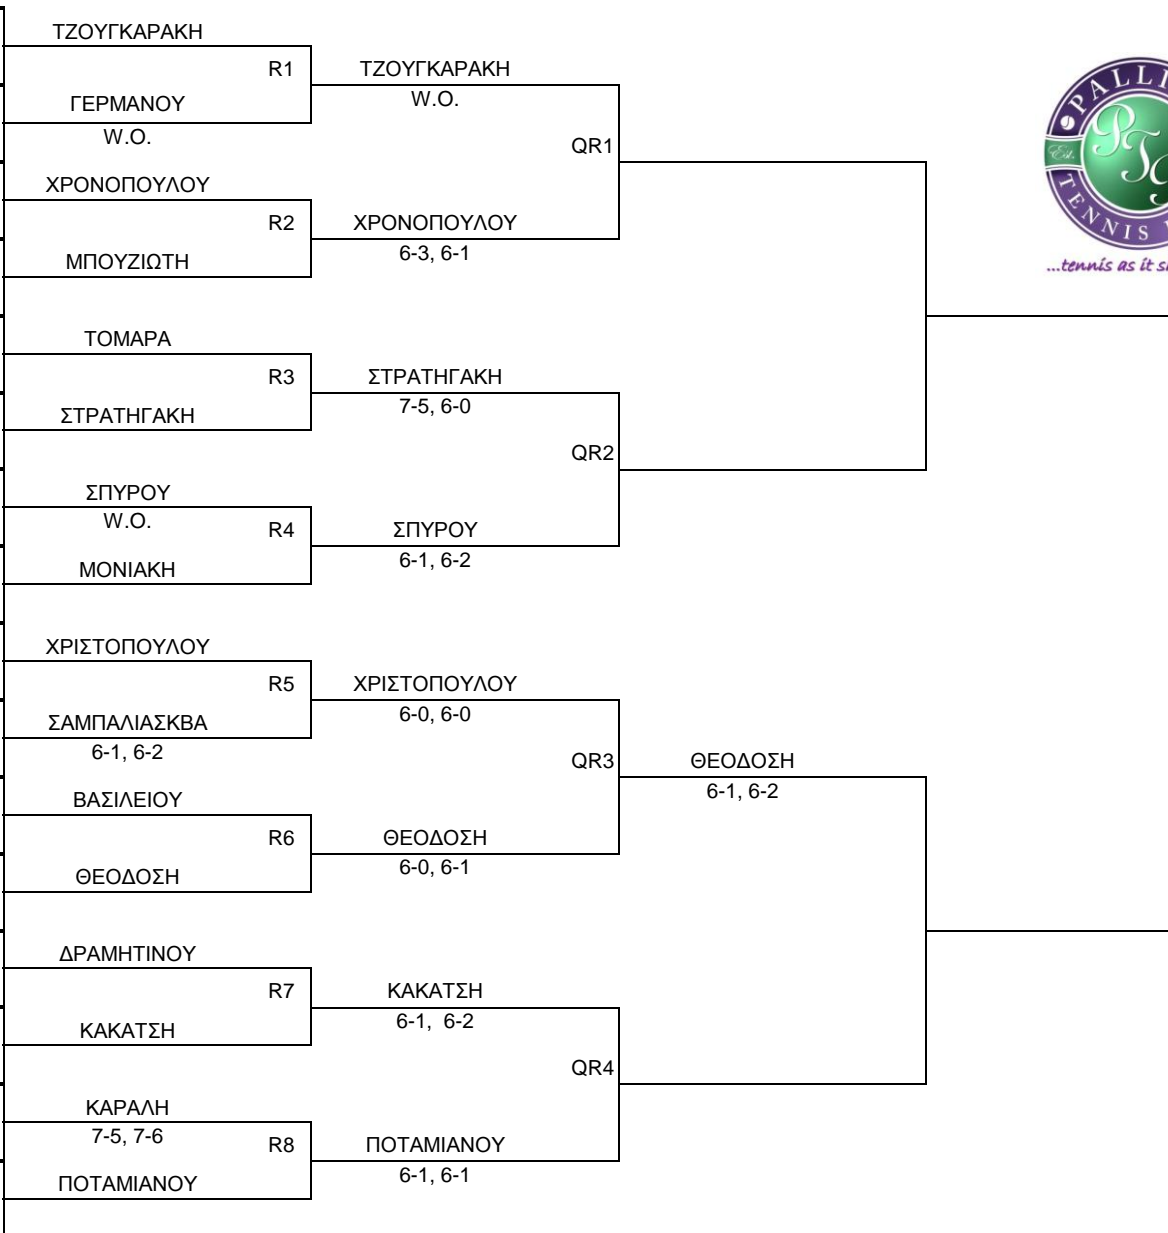

PTP SUMMER TOURNAMENT 2015

ΜΟΝΑ ΓΥΝΑΙΚΩΝ

1	ΤΖΟΥΓΚΚΑΡΑΚΗ ΔΗΜΗΤΡΑ	C1
2	ΒΥΕ	
3	ΓΕΡΜΑΝΟΥ ΧΡΙΣΤΙΑΝΑ	C2
4	ΧΛΕΜΠΑΚΟΥ ΝΑΤΑΣΑ	
5	ΧΡΟΝΟΠΟΥΛΟΥ ΝΙΚΗ	C3
6	ΒΥΕ	
7	ΒΥΕ	C4
8	ΜΠΟΥΖΙΩΤΗ ΚΛΕΟΠΑΤΡΑ	
9	ΤΟΜΑΡΑ ΦΑΝΗ	C5
10	ΒΥΕ	
11	ΒΥΕ	C6
12	ΣΤΡΑΤΗΓΑΚΗ ΧΑΡΟΥΛΑ	
13	ΣΠΥΡΟΥ ΚΑΛΗ	C7
14	ΓΚΑΝΗ ΛΙΤΣΑ	
15	ΒΥΕ	C8
16	ΜΟΝΙΑΚΗ ΜΑΡΙΑ	
17	ΧΡΙΣΤΟΠΟΥΛΟΥ ΑΛΕΞΑΝΔΡΑ	C9
18	ΒΥΕ	
19	ΣΑΜΠΑΛΙΑΣΚΒΑ ΒΑΪΝΤΑ	C10
20	ΑΓΓΕΛΟΥ ΦΑΝΗ	
21	ΒΑΣΙΛΕΙΟΥ ΕΛΕΝΑ	C11
22	ΒΥΕ	
23	ΒΥΕ	C12
24	ΘΕΟΔΟΣΗ ΧΡΙΣΤΙΝΑ	
25	ΔΡΑΜΗΤΙΝΟΥ ΑΓΓΕΛΙΚΗ	C13
26	ΒΥΕ	
27	ΒΥΕ	C14
28	ΚΑΚΑΤΣΗ ΚΟΝΔΥΛΙΑ	
29	ΔΕΡΜΑΤΑ ΔΑΝΑΗ	C15
30	ΚΑΡΑΛΗ ΝΑΝΣΥ	
31	ΒΥΕ	C16
32	ΠΟΤΑΜΙΑΝΟΥ ΕΥΓΕΝΙΑ	

Winner