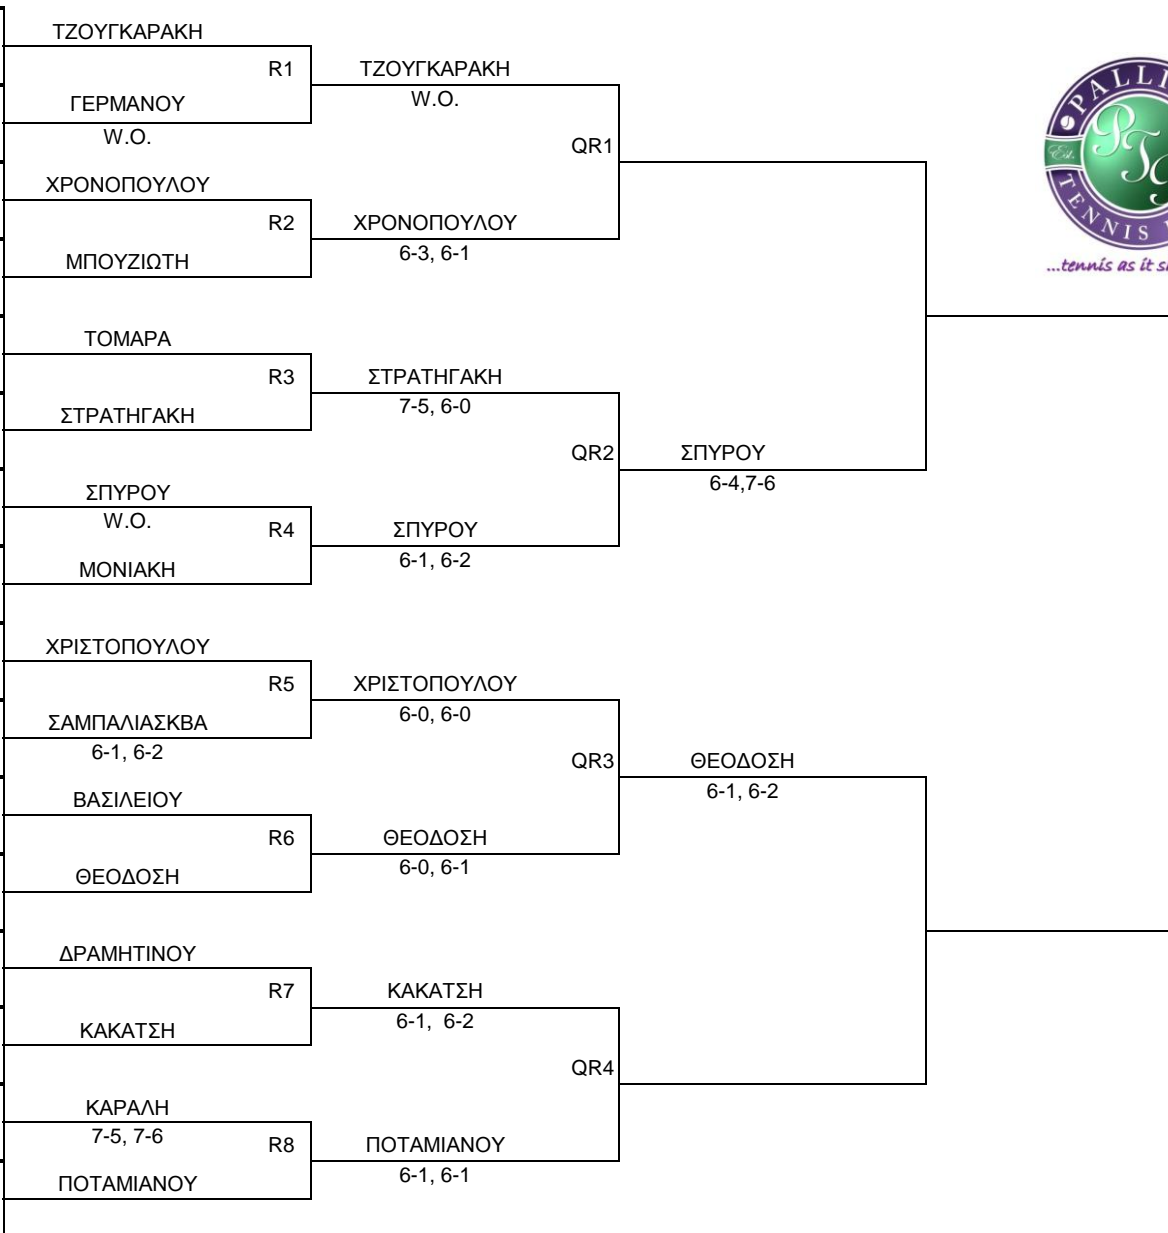

PTP SUMMER TOURNAMENT 2015

ΜΟΝΑ ΓΥΝΑΙΚΩΝ

1	ΤΖΟΥΓΚΚΑΡΑΚΗ ΔΗΜΗΤΡΑ	C1
2	BYE	
3	ΓΕΡΜΑΝΟΥ ΧΡΙΣΤΙΑΝΑ	C2
4	ΧΛΕΜΠΑΚΟΥ ΝΑΤΑΣΑ	
5	ΧΡΟΝΟΠΟΥΛΟΥ ΝΙΚΗ	C3
6	BYE	
7	BYE	C4
8	ΜΠΟΥΖΙΩΤΗ ΚΛΕΟΠΑΤΡΑ	
9	ΤΟΜΑΡΑ ΦΑΝΗ	C5
10	BYE	
11	BYE	C6
12	ΣΤΡΑΤΗΓΑΚΗ ΧΑΡΟΥΛΑ	
13	ΣΠΥΡΟΥ ΚΑΛΗ	C7
14	ΓΚΑΝΗ ΛΙΤΣΑ	
15	BYE	C8
16	ΜΟΝΙΑΚΗ ΜΑΡΙΑ	
17	ΧΡΙΣΤΟΠΟΥΛΟΥ ΑΛΕΞΑΝΔΡΑ	C9
18	BYE	
19	ΣΑΜΠΑΛΙΑΣΚΒΑ ΒΑΪΝΤΑ	C10
20	ΑΓΓΕΛΟΥ ΦΑΝΗ	
21	ΒΑΣΙΛΕΙΟΥ ΕΛΕΝΑ	C11
22	BYE	
23	BYE	C12
24	ΘΕΟΔΟΣΗ ΧΡΙΣΤΙΝΑ	
25	ΔΡΑΜΗΤΙΝΟΥ ΑΓΓΕΛΙΚΗ	C13
26	BYE	
27	BYE	C14
28	ΚΑΚΑΤΣΗ ΚΟΝΔΥΛΙΑ	
29	ΔΕΡΜΑΤΑ ΔΑΝΑΗ	C15
30	ΚΑΡΑΛΗ ΝΑΝΣΥ	
31	BYE	C16
32	ΠΟΤΑΜΙΑΝΟΥ ΕΥΓΕΝΙΑ	

Winner